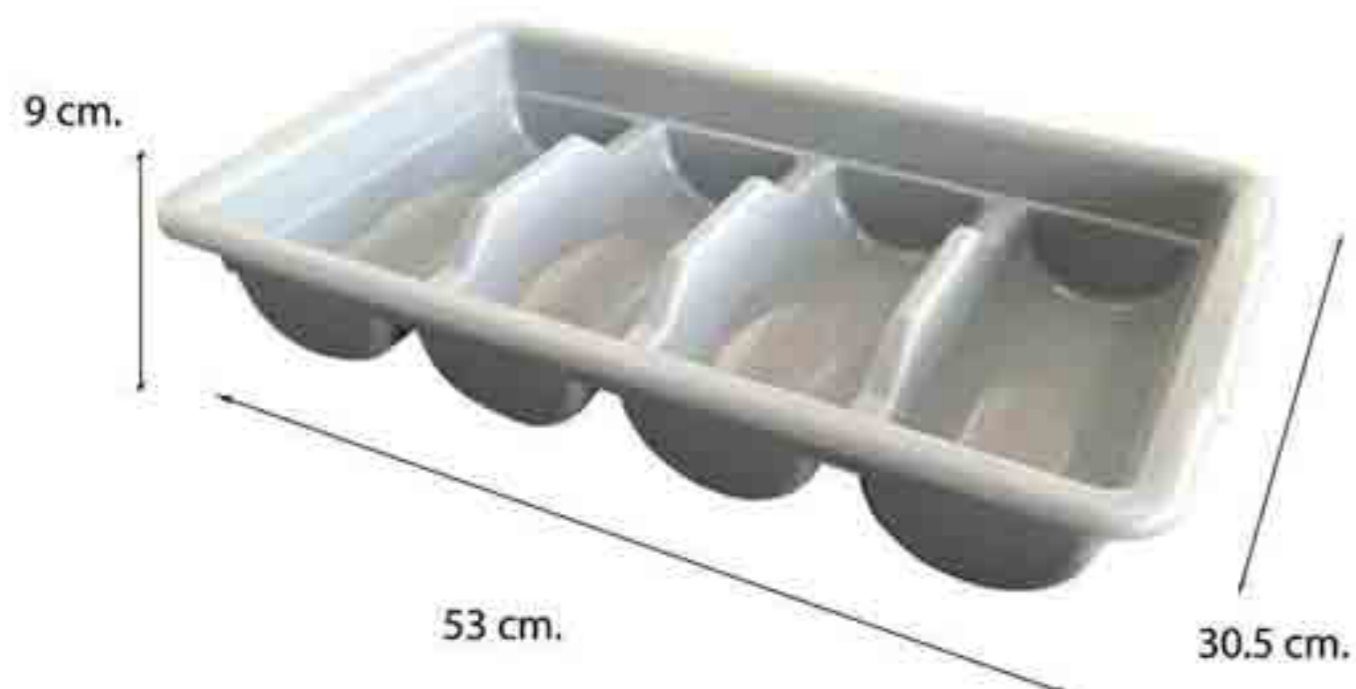

Modelo 800 CU